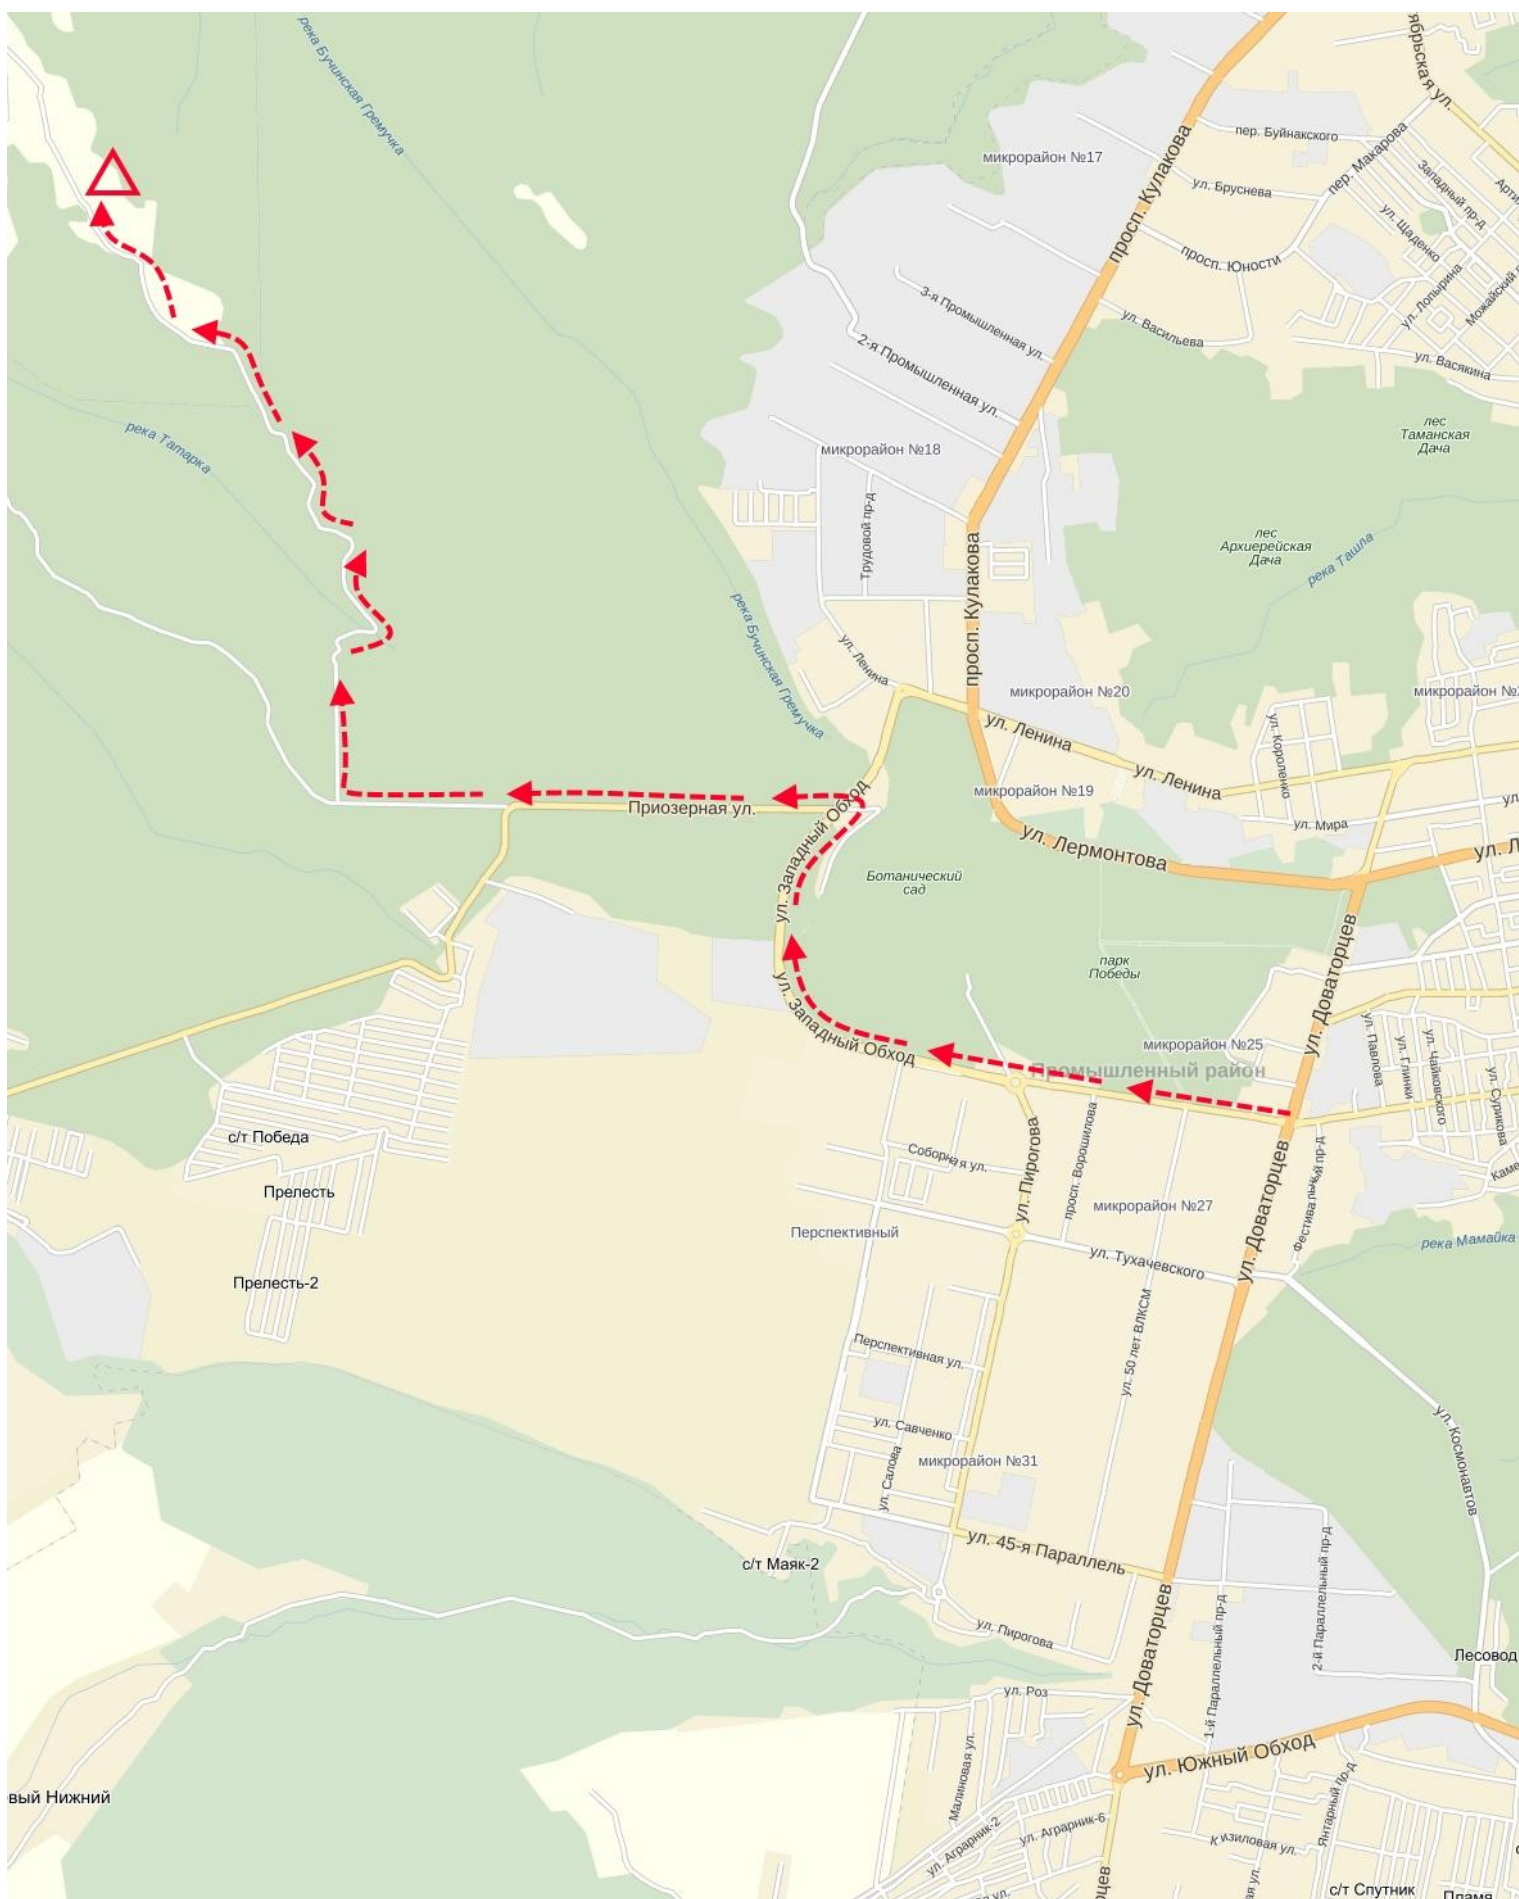

СХЕМА подъезда к месту проведения соревнований

4 этапа открытого личного Первенства города Ставрополя по спортивному ориентированию
"СТАВРОПОЛЬСКИЙ КОМПАС" 9 октября 2016 года

Беспутская поляна

GPS-координаты: 45.064932, 41.853444

вый Нижний